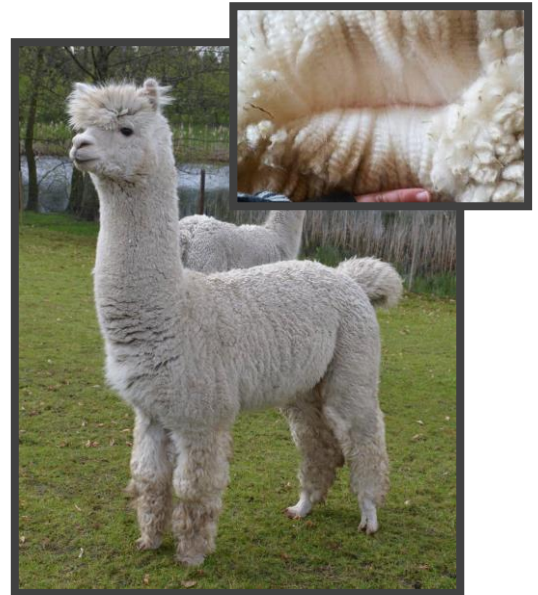

Stoneleigh Mairu

Phänotyp: Huacaya
 Farbe: solid white
 Geb. Datum: 03.08.2009 (in NZ)
 Besitzer: Alpakahof Carinthia – Kärnten
 Chip.Nr.: 985121006775021
 Reg. Nr.: LCS E0146

Decktaxe: € 900,-

Beschreibung / Eigenschaften:

Der jetzt 7 Jährige erwiesene Deckhengst überzeugt nicht nur mit seinen traumhaften Vlies mit bemerkenswerten Crimp, Glanz und Dichte sondern vor allem auch damit, dass er seine Feinheit und Dichte, gleichmäßig verteilt auch heute noch hält, mit sehr geringen Anteil an Grannenhaaren!

Dazu hat Stoneleigh Mairu einen äußerst korrekten Körperbau und einen sehr ausgeglichenen Charakter.

Seine Genetik ist vom Feinsten, er stammt von den besten Zuchthengsten und Zuchtstuten ab - siehe Stammbaum! - deren Zucht sich besonders auf gleichmäßige Verteilung des feinen, dichten Vlieses mit gleichzeitiger Reduzierung der Grannenhaare konzentrierte, sein Vater: Marringlen Mercury ist auf Grund seines hervorragenden Vlieses ins SRS Programm aufgenommen worden.